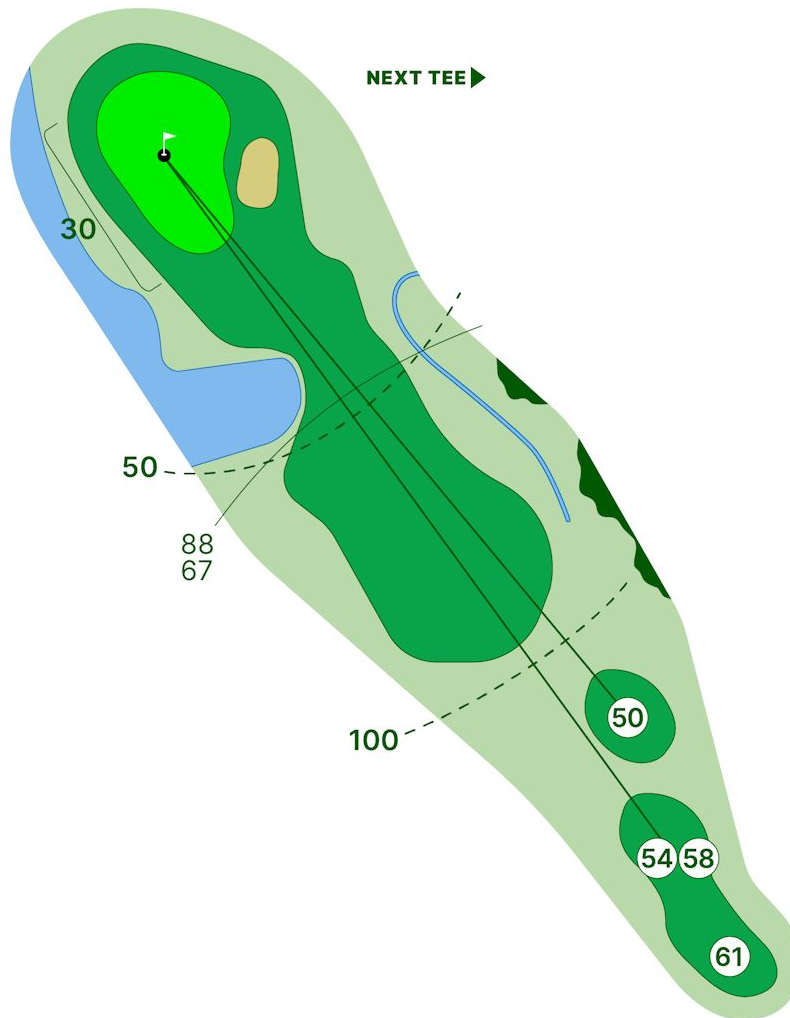

HOLE 7

PAR 4 | HCP 10

⑤ 240 m

⑤ 300 m

⑤ 300 m

⑥ 325 m

HOLE 8

PAR 3 | HCP 14

50 117 m

54 140 m

58 140 m

61 152 m

BUSINESS TORNO

HOLE 9

PAR 5 | HCP 4

⑤0 460 m

⑤4 460 m

⑤8 500 m

⑥1 535 m

HAPARANDA

— HAAPARANTA —

HOLE 10

PAR 4 | HCP 11

- 50 265 m
- 54 330 m
- 58 330 m
- 61 380 m