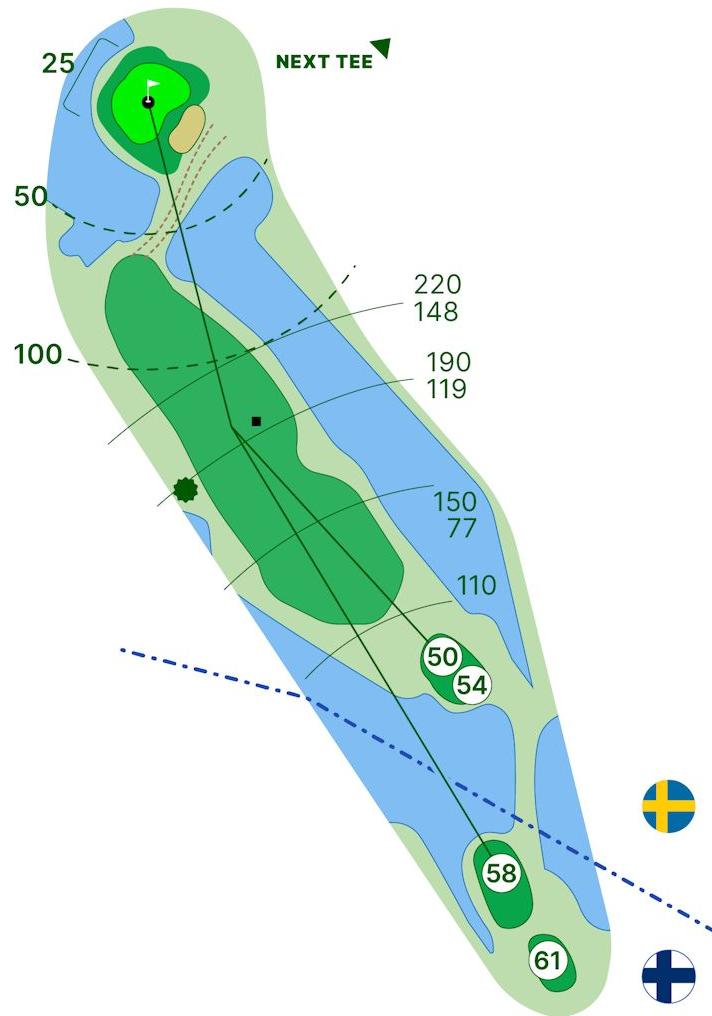

PAR 4 | HCP 16

- 50 195 m
- 54 270 m
- 58 270 m
- 61 280 m

HOLE 3

PAR 4 | HCP 2

50 260 m

54 260 m

58 330 m

61 365 m

HOLE 4

PAR 4 | HCP 8

- 50 255 m
- 54 314 m
- 58 314 m
- 61 314 m

HOLE 5

PAR 5 | HCP 6

50 445 m

54 445 m

58 495 m

61 520 m

Pohjolan OP

HOLE 6

PAR 4 | HCP 18

50 104 m

54 113 m

58 113 m

61 113 m