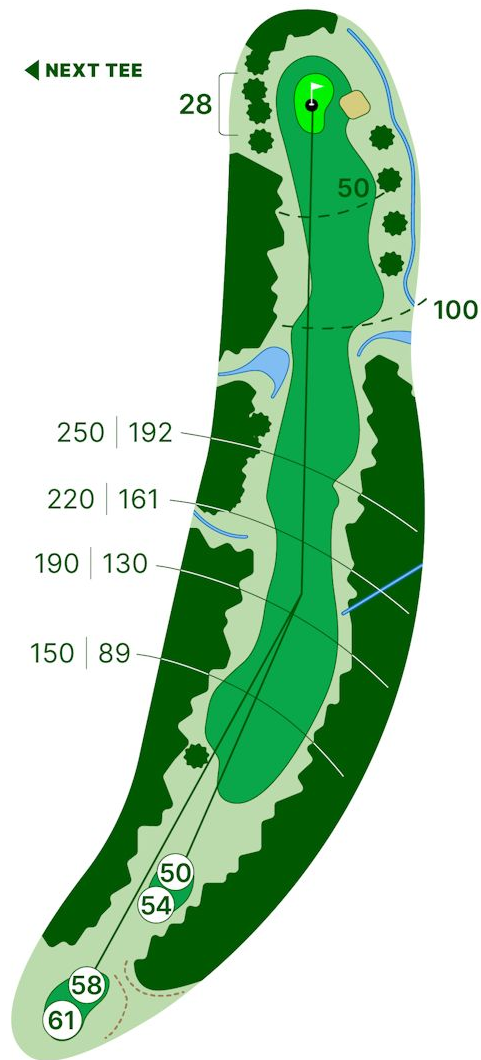

HOLE 11

PAR 5 | HCP 5

- 50 435 m
- 54 435 m
- 58 500 m
- 61 510 m

PARK HOTEL
TORNIO

HOLE 12

PAR 3 | HCP 17

- 50 76 m
- 54 102 m
- 58 102 m
- 61 102 m

StoraEnso

HOLE 13

PAR 4 | HCP 1

50 365 m

54 365 m

58 415 m

61 420 m

HOLE 14

PAR 4 | HCP 7

⑤① 300 m

⑤④ 300 m

⑤⑧ 350 m

⑥① 350 m

rajalla

PÅ GRÄNSEN

HOLE 15

PAR 4 | HCP 13

⑤① 262 m

⑤④ 305 m

⑤⑧ 305 m

⑥① 305 m

Hankkija

HOLE 16

PAR 4 | HCP 9

- 50 345 m
- 54 345 m
- 58 405 m
- 61 405 m