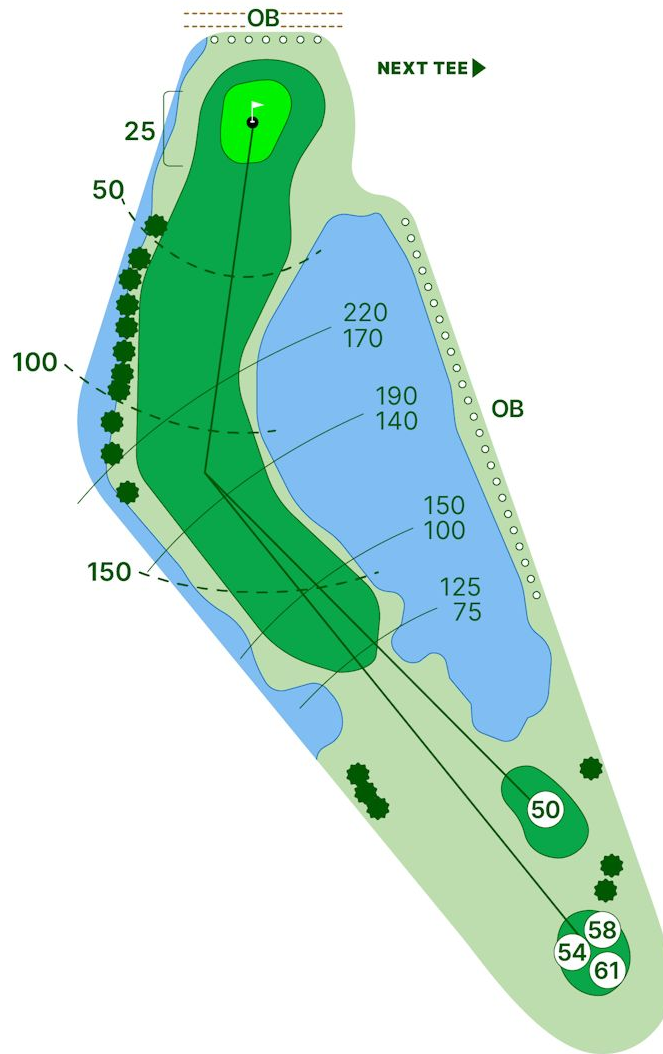

Tornio

HOLE 1

PAR 4 | HCP 12

50 265 m

54 310 m

58 310 m

61 320 m

HOLE 2

PAR 4 | HCP 16

- 50 195 m
- 54 270 m
- 58 270 m
- 61 280 m

HOLE 3

PAR 4 | HCP 2

50 260 m

54 260 m

58 330 m

61 365 m

HOLE 4

PAR 4 | HCP 8

- 50 255 m
- 54 314 m
- 58 314 m
- 61 314 m

HOLE 5

PAR 5 | HCP 6

50 445 m

54 445 m

58 495 m

HOLE 7

PAR 4 | HCP 10

⑤ 240 m

⑤ 300 m

⑤ 300 m

⑥ 325 m

HOLE 8

PAR 3 | HCP 14