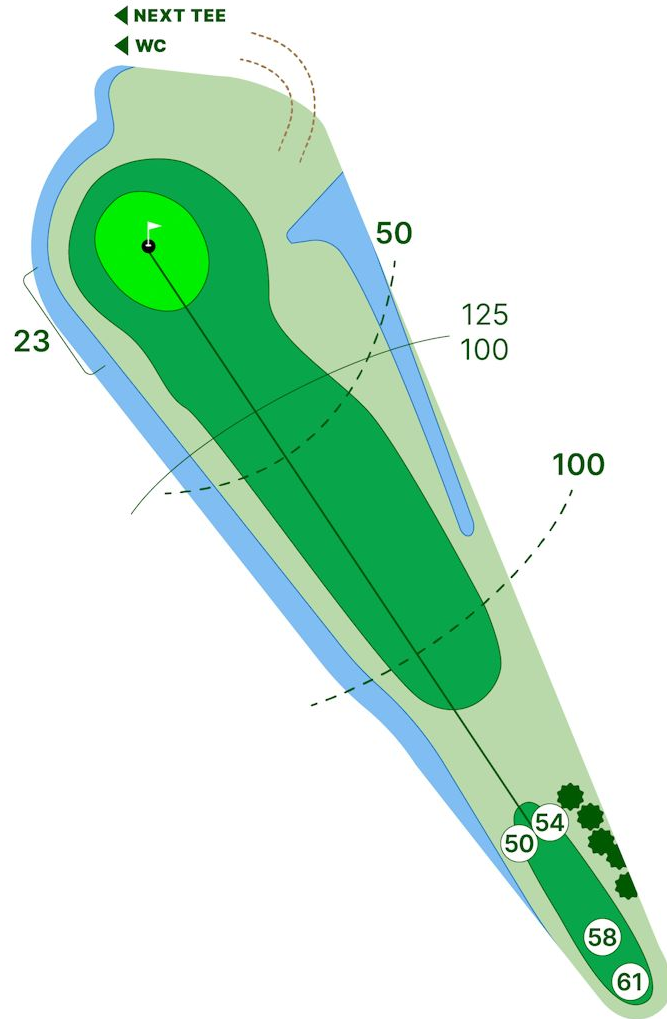

⑤① 262 m

⑤④ 305 m

⑤⑧ 305 m

⑥① 305 m

Hankkija

HOLE 16

PAR 4 | HCP 9

- 50 345 m
- 54 345 m
- 58 405 m
- 61 405 m

▲ NEXT TEE

HOLE 17

PAR 3 | HCP 15

- ⑤① 149 m
- ⑤④ 149 m
- ⑤⑧ 161 m
- ⑥① 168 m

WETTERI

OHITTAMATON.

HOLE 18

PAR 5 | HCP 3

⑤0 455 m

⑤4 455 m

⑤8 495 m

⑥1 495 m