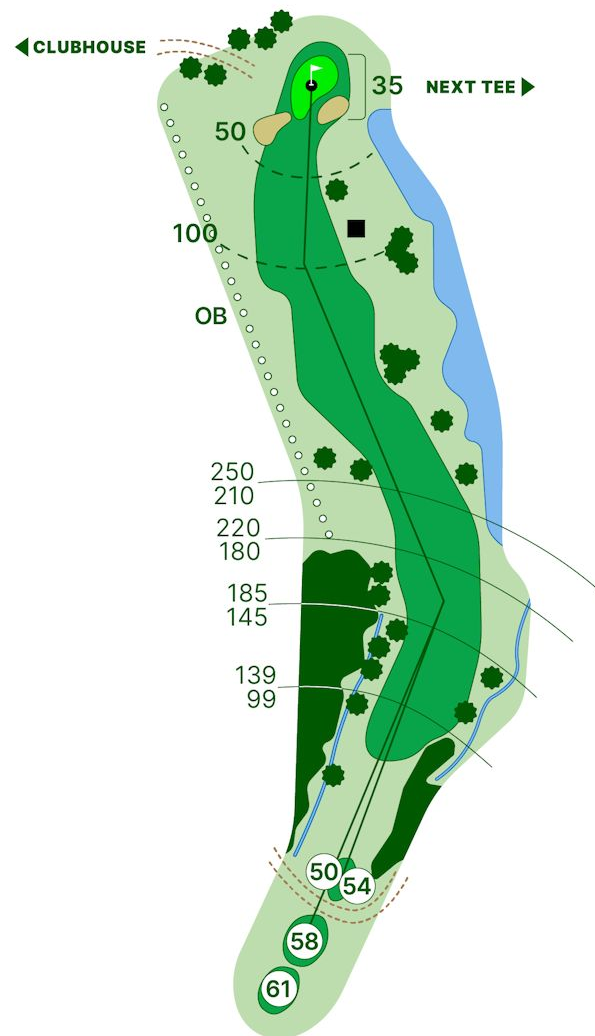

HOLE 7

PAR 4 | HCP 10

⑤ 240 m

⑤ 300 m

⑤ 300 m

⑥ 325 m

HOLE 8

PAR 3 | HCP 14

50 117 m

54 140 m

58 140 m

61 152 m

BUSINESS TORNO

HOLE 9

PAR 5 | HCP 4

⑤0 460 m

⑤4 460 m

⑤8 500 m

⑥1 535 m

HAPARANDA

— HAAPARANTA —

HOLE 10

PAR 4 | HCP 11

- 50 265 m
- 54 330 m
- 58 330 m
- 61 380 m