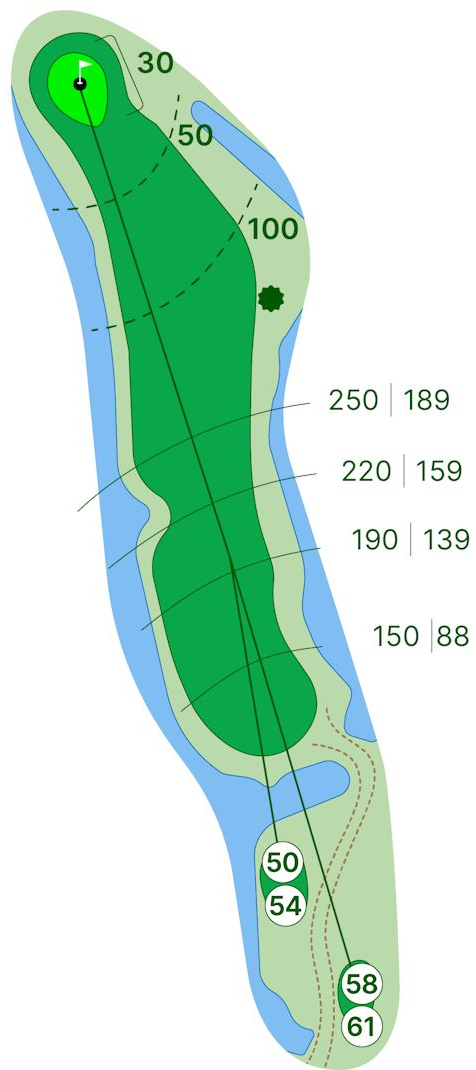

⑤① 300 m

⑤④ 300 m

⑤⑧ 350 m

⑥① 350 m

rajalla

PÅ GRÄNSEN

HOLE 15

PAR 4 | HCP 13

⑤① 262 m

⑤④ 305 m

⑤⑧ 305 m

⑥① 305 m

Hankkija

HOLE 16

PAR 4 | HCP 9

- 50 345 m
- 54 345 m
- 58 405 m
- 61 405 m

▲ NEXT TEE

HOLE 17

PAR 3 | HCP 15

- ⑤① 149 m
- ⑤④ 149 m
- ⑤⑧ 161 m
- ⑥① 168 m

WETTERI

OHITTAMATON.

HOLE 18

PAR 5 | HCP 3

⑤0 455 m

⑤4 455 m

⑤8 495 m

⑥1 495 m