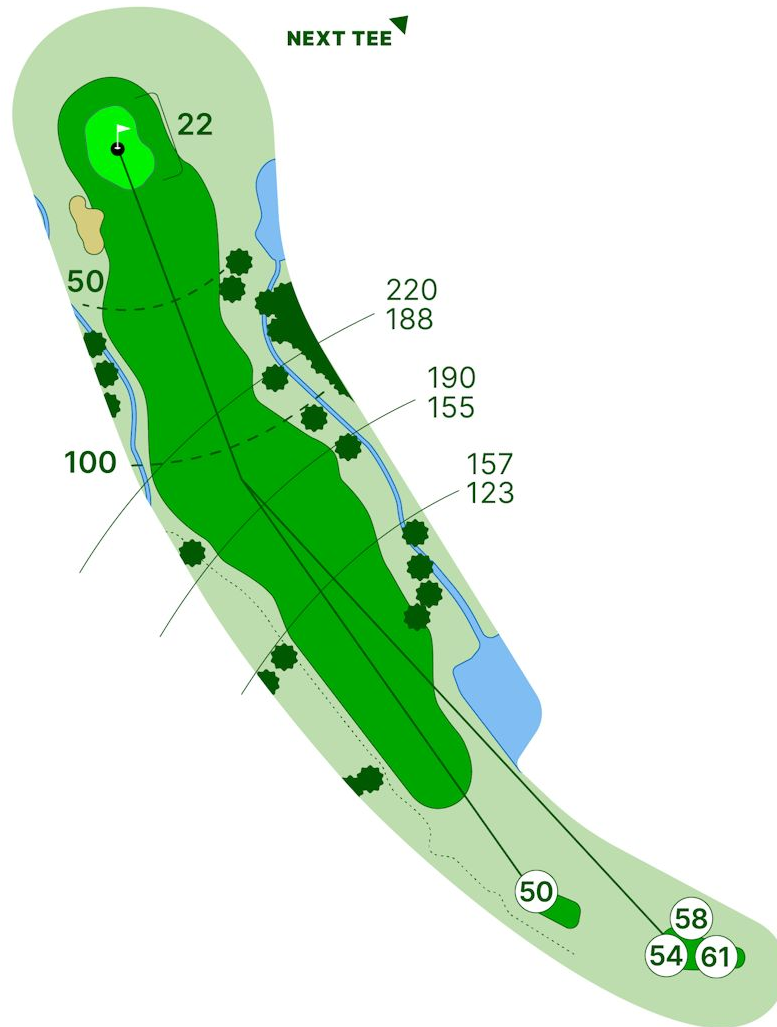

Tornio

HOLE 1

PAR 4 | HCP 12

50 265 m

54 310 m

58 310 m

61 320 m

HOLE 2

PAR 4 | HCP 16

- 50 195 m
- 54 270 m
- 58 270 m
- 61 280 m

HOLE 3

PAR 4 | HCP 2

50 260 m

54 260 m

58 330 m

61 365 m

HOLE 4

PAR 4 | HCP 8

- 50 255 m
- 54 314 m
- 58 314 m
- 61 314 m

HOLE 5

PAR 5 | HCP 6

50 445 m

54 445 m

58 495 m