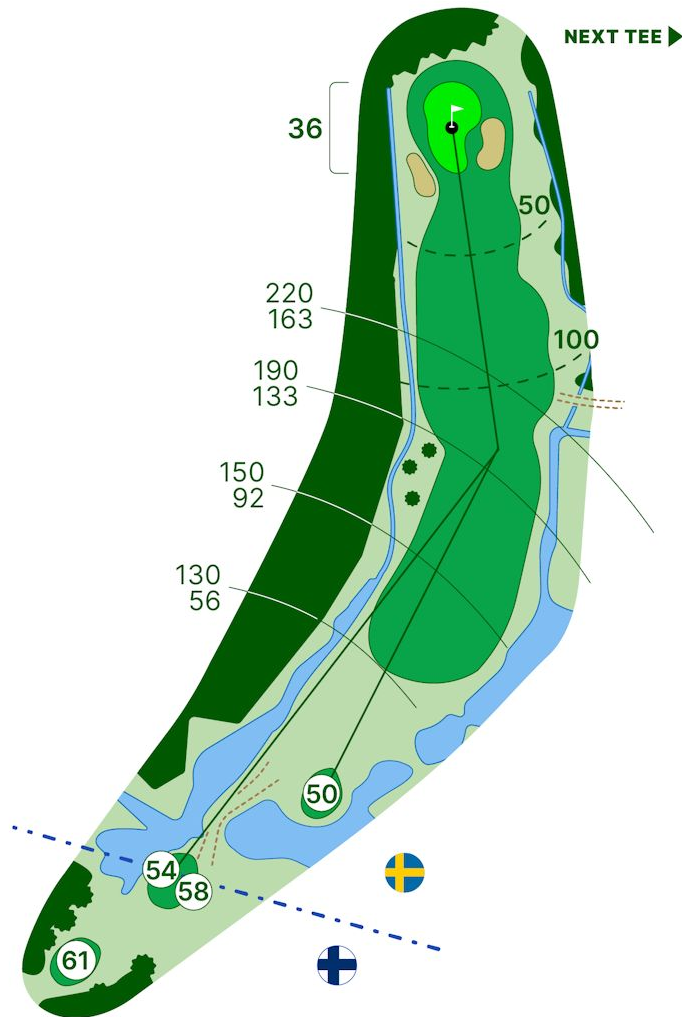

⑤4 460 m

⑤8 500 m

⑥1 535 m

HAPARANDA

— HAAPARANTA —

HOLE 10

PAR 4 | HCP 11

- 50 265 m
- 54 330 m
- 58 330 m
- 61 380 m

HOLE 11

PAR 5 | HCP 5

- 50 435 m
- 54 435 m
- 58 500 m
- 61 510 m

PARK HOTEL
TORNIO

HOLE 12

PAR 3 | HCP 17

- 50 76 m
- 54 102 m
- 58 102 m
- 61 102 m

StoraEnso

HOLE 13

PAR 4 | HCP 1

50 365 m

54 365 m

58 415 m

61 420 m

HOLE 14

PAR 4 | HCP 7