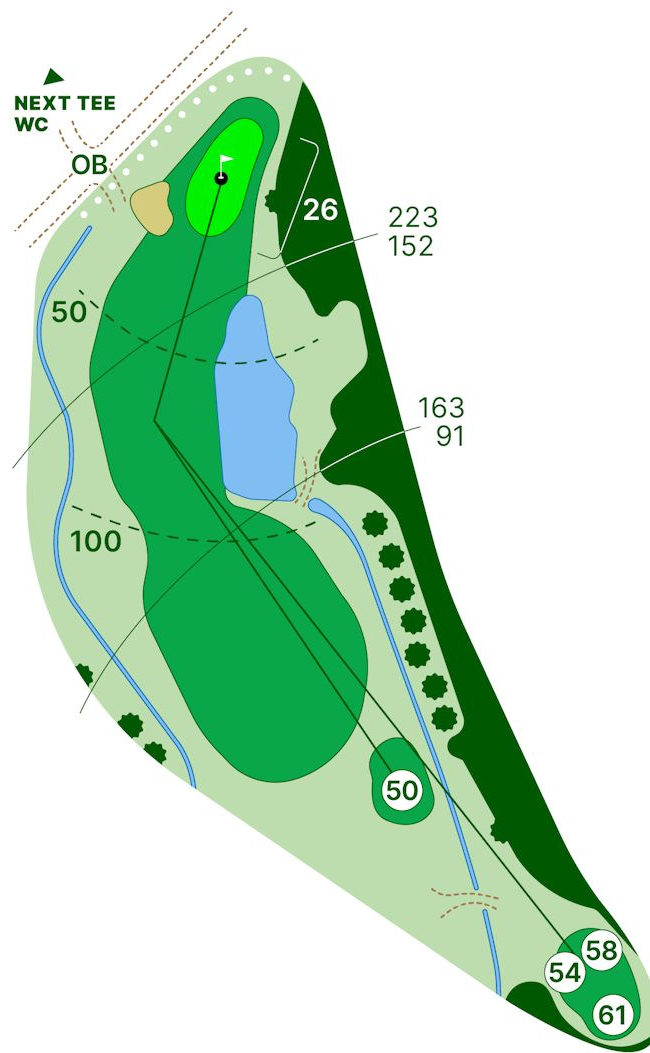

Tornio

HOLE 1

PAR 4 | HCP 12

50 265 m

54 310 m

58 310 m

61 320 m

HOLE 2

PAR 4 | HCP 16

- 50 195 m
- 54 270 m
- 58 270 m
- 61 280 m

HOLE 3

PAR 4 | HCP 2

50 260 m

54 260 m

58 330 m

61 365 m

HOLE 4

PAR 4 | HCP 8

- 50 255 m
- 54 314 m
- 58 314 m
- 61 314 m

HOLE 5

PAR 5 | HCP 6

50 445 m

54 445 m

58 495 m

⑤① 262 m

⑤④ 305 m

⑤⑧ 305 m

⑥① 305 m

Hankkija

HOLE 16

PAR 4 | HCP 9

- 50 345 m
- 54 345 m
- 58 405 m
- 61 405 m