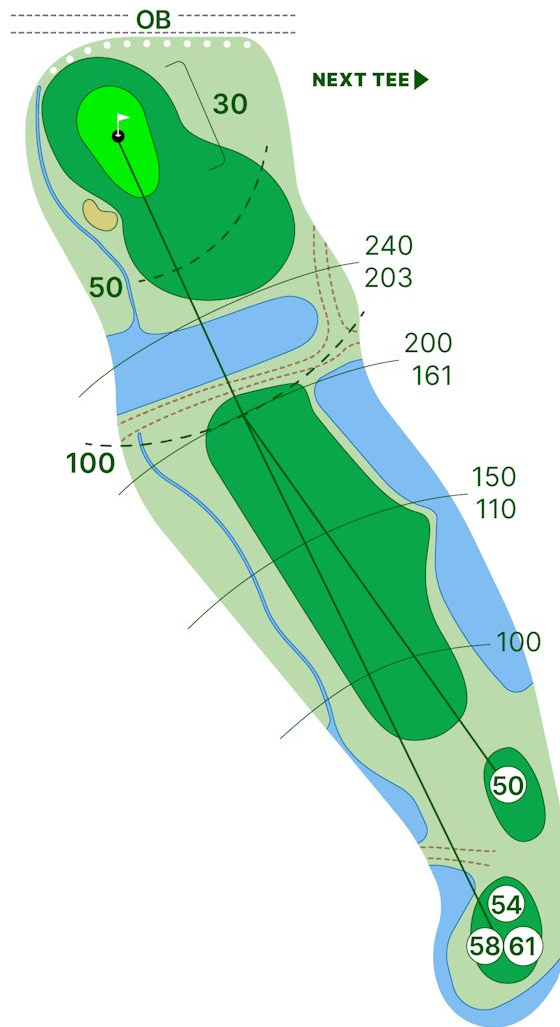

HOLE 13

PAR 4 | HCP 1

50 365 m

54 365 m

58 415 m

61 420 m

HOLE 14

PAR 4 | HCP 7

⑤① 300 m

⑤④ 300 m

⑤⑧ 350 m

⑥① 350 m

rajalla

PÅ GRÄNSEN

HOLE 15

PAR 4 | HCP 13

⑤① 262 m

⑤④ 305 m

⑤⑧ 305 m

⑥① 305 m

Hankkija

HOLE 16

PAR 4 | HCP 9

- 50 345 m
- 54 345 m
- 58 405 m
- 61 405 m

▲ NEXT TEE

HOLE 17

PAR 3 | HCP 15

- ⑤① 149 m
- ⑤④ 149 m
- ⑤⑧ 161 m
- ⑥① 168 m

WETTERI

OHITTAMATON.

HOLE 18

PAR 5 | HCP 3